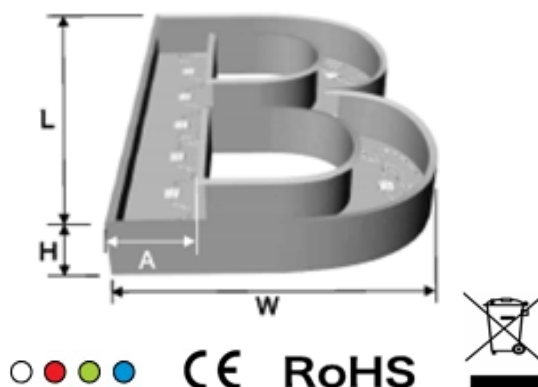

- Linssi tuottaa 160° laajan valon avautumiskulman ja tasaisen valon
- Umpivalettu tiivis rakenne, soveltuu käytettäväksi vaativissa olosuhteissa, IP65
- Epistar 2835 SMD Led
- Pitkä käyttöikä, yli 50 000 tuntia, valon pysyvyys L70%
- Tuotetakuu 2 vuotta tai 15 000 tuntia
- Värvivaihtoehdot:
valkoinen, punainen, vihreä, sininen

PARAMETERS

Väri	Valkoinen	Punainen
Väriämpötila	6500 K	-
Aallonpituus	-	620-625 nm
Valovirta	106 lm	30 lm
Valoteho	88 lm/W	25 lm/W
CRI	≥75	-
Teho	1,2 W	1,2 W
Syöttöjännite	12 VDC	12 VDC
Käyttölämpötila	-25...+60 °C	-25...+60 °C

* testattu 3mm paksulla valkoisella akryylilevyllä, valon läpäisy 54,4%

DIMENSIONS