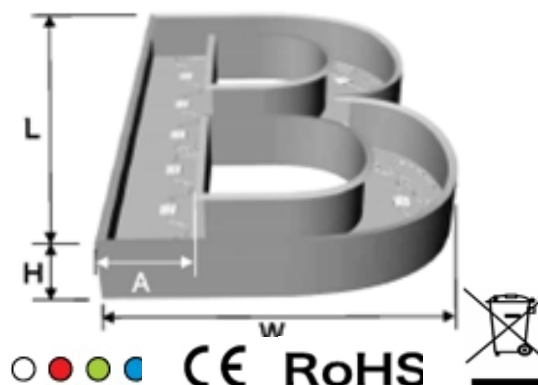

- Linssi tuottaa 160° laajan valon avautumiskulman ja tasaisen valon
- Umpivalettu tiivis rakenne, soveltuu käytettäväksi vaativissa olosuhteissa, IP65
- Samsung 2835 SMD Led
- Pitkä käyttöikä, yli 50 000 tuntia, valon pysyvyys L70%
- Väri vaihtoehdot:
valkoinen, punainen, vihreä, sininen

PARAMETERS

Väri	Valkoinen	Valkoinen
Väriämpötila	6000 K	9000 K
Valovirta	70 lm	70 lm
Valoteho	97 lm/W	97 lm/W
CRI	≥80	≥80
Teho	0,72 W	0,72 W
Syöttöjännite	12 VDC	12 VDC
Käyttölämpötila	-25...+60 °C	-25...+60 °C

* testattu 3mm paksulla valkoisella akryylilevyllä, valon läpäisy 54,4%

DIMENSIONS