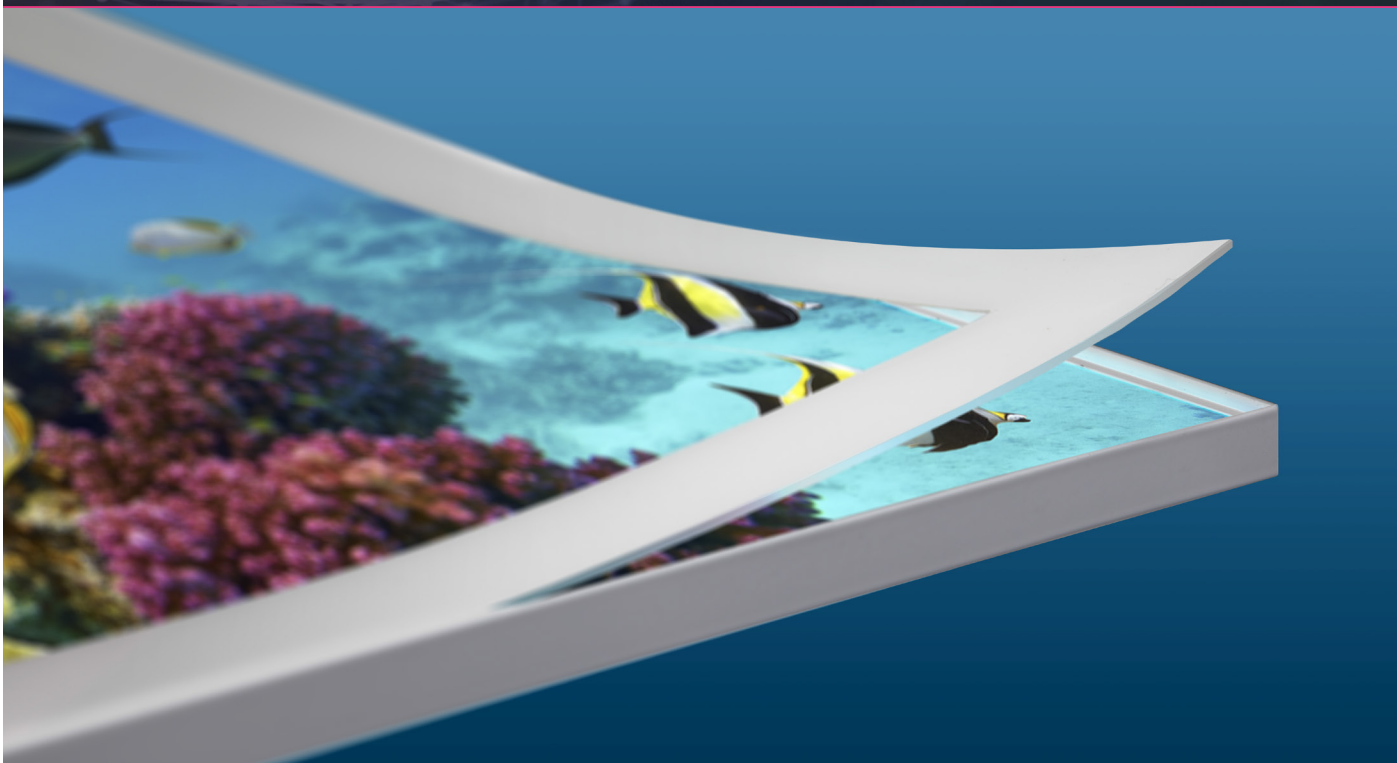

Magnet-valotaulu

Kehyksetön magnet-valotaulu integroituu helposti osaksi myymälän kalusteita.

Etopinnan magneettikiinnitys mahdollistaa kuvan vaihtamisen helposti etupuolelta ilman työkaluja. Toimitamme tuotteet asiakkaan toiveiden mukaisella mitoituksella ja värillä.

- magnet-valotaulun runko on alumiiniprofiilia, vahvuus 21mm tai 28mm
- urakaiverrettu valolevy takaa tasaisen pintakirkkauden suurissakin tauluissa
- yksi- tai kaksipuoleinen
- pintäkäsittely alumiini anodisoitu, sävy hopea tai pulverimaalaus halutulla RAL- sävyllä
- kuvansuojalevyn transparent painoväri valittavissa.
- syöttöjohdon paikka ja pituus valittavissa
- yksipuoleisessa seinäkiinnitys reiät, piilokiinnitys
- tulosteen leikkausmitta -10 mm ulkomitasta
- 12 tai 24 V