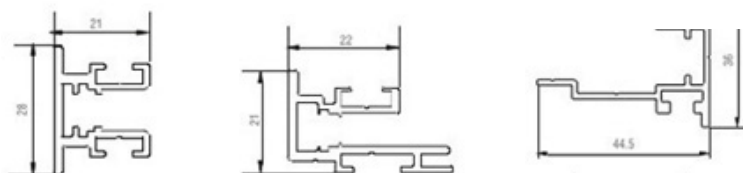

Magnet-valotaulu

Kehyksetön magnet-valotaulu integroituu helposti osaksi myymälän kalusteita.

Etopinnan magneettikiinnitys mahdollistaa kuvan vaihtamisen helposti etupuolelta ilman työkaluja. Toimitamme tuotteet asiakkaan toiveiden mukaisella mitoituksella ja värillä.

- magnet-valotaulun runko on alumiiniprofiilia, vahvuus 21mm tai 28mm
- urakaiverrettu valolevy takaa tasaisen pintakirkkauden suurissakin tauluissa
- yksi- tai kaksipuoleinen
- pintäkäsittely alumiini anodisoitu, sävy hopea tai pulverimaalaus halutulla RAL- sävyllä
- kuvansuojalevyn transparent painoväri valittavissa.
- syöttöjohdon paikka ja pituus valittavissa
- yksipuoleisessa seinäkiinnitys reiät, piilokiinnitys
- tulosteen leikkausmitta -10 mm ulkomitasta
- 12 tai 24 V