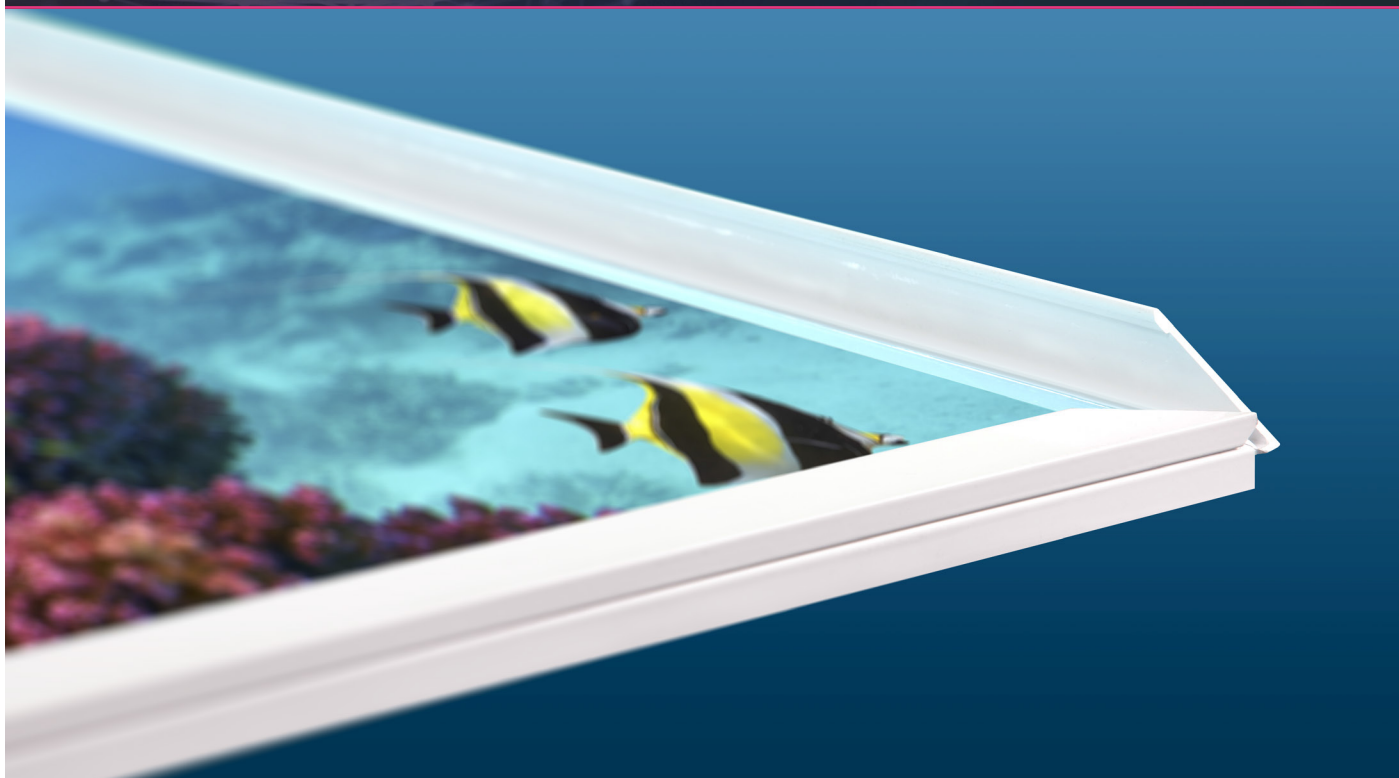

SNAP-valotaulu 15mm

LED-valotaulut lisäävät myymälän ilmeikkyyttä, tuotteet ja brändit saadaan esille tyylikkästi ja energiatehokkaasti.

- toimitamme tuotteet asiakkaan haluamalla mitoituksella ja värityksellä
- snap-mekanismi mahdollistaa kuvan vaihtamisen helposti etupuolelta ilman työkaluja.
- urakaiverrettu valolevy takaa tasaisen pintakirkkauden suurissakin tauluissa
- erittäin ohut ja tyylikäs rakenne
- valotaulun runko on alumiiniprofiilia, vahvuus 15mm

- tulosteen leikkausmitta on -26mm ulkomitasta
- tyypillisimmät kuvakoot ovat: A4, A3, 500*700, 700*1000
- virrankulutus 28W/m

- 4,5mm asennusreiät ovat piilossa snap-listan alla.
- 12V tai 24V

CE RoHS DC12V