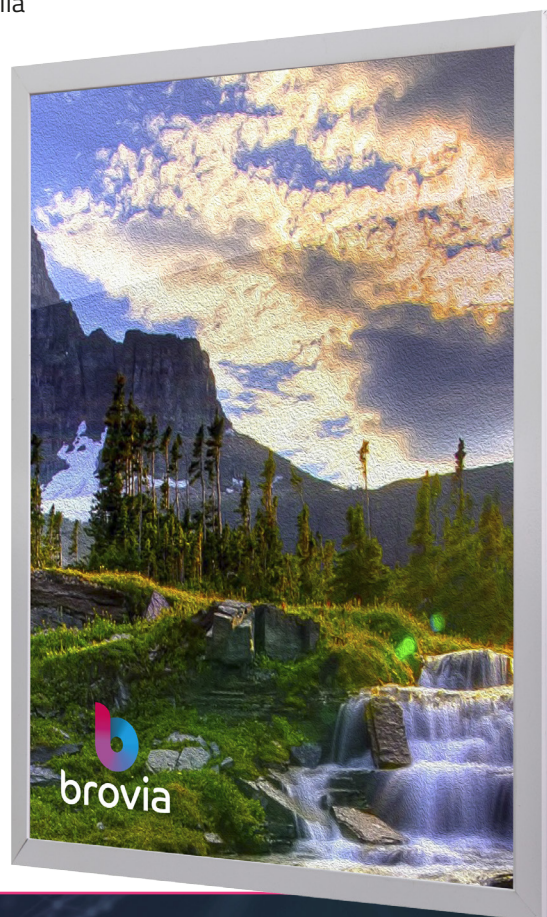

LED-valotaulut lisäävät myymälän ilmeikkyyttä, tuotteet ja brändit saadaan esille tyylikkästi ja energiatehokkaasti.

- toimitamme tuotteet asiakkaan haluamalla mitoituksella ja värityksellä
- snap-mekanismi mahdollistaa kuvan vaihtamisen helposti etupuolelta ilman työkaluja.
- urakaiverrettu valolevy takaa tasaisen pintakirkkauden suurissakin tauluissa
- erittäin ohut ja tyylikäs rakenne
- valotaulun runko on alumiiniprofiilia, vahvuus 15mm

- tulosteen leikkausmitta on -26mm ulkomitasta
- tyypillisimmät kuvakoot ovat: A4, A3, 500*700, 700*1000
- virrankulutus 28W/m

- 4,5mm asennusreiät ovat piilossa snap-listan alla.
- 12V tai 24V