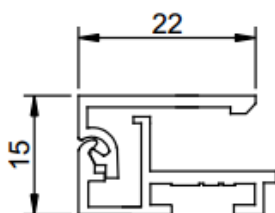

- tulosteen leikkausmitta on -26mm ulkomitasta
- tyypillisimmät kuvakoot ovat: A4, A3, 500*700, 700*1000
- virrankulutus 28W/m

- 4,5mm asennusreiät ovat piilossa snap-listan alla.
- 12V tai 24V

CE RoHS DC12V