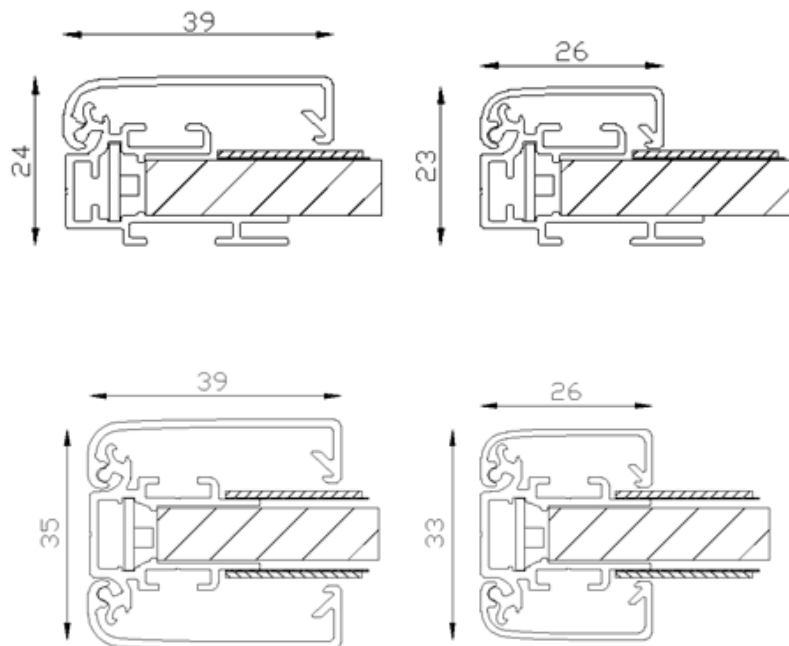

## SNAP-valotaulu 23mm

**LED-valotaulut lisäävät myymälän ilmeikkyyttä, tuotteet ja brändit saadaan esille tyylikkäästi ja energiatehokkaasti.**

- toimitamme tuotteet asiakkaan toiveiden mukaisella mitoituksella
- snap-mekanismi mahdollistaa kuvan vaihtamisen helposti etupuolelta ilman työkaluja
- valotaulun runko on alumiiniprofiilia, 1-puoleisen vahvuus 23mm, 2-puoleisen vahvuus 32mm
- vaihtoehtoina kaksi avattavaa eri levyistä Snap-kehystä, 26 tai 39 mm
- saatavilla terävä- tai pyöreäkulmaisena
- urakaiverrettu valolevy takaa tasaisen pintakirkkauden suurissakin tauluissa
  
- tyypillisimmät kuvakoot ovat: A4, A3, 500\*700, 700\*1000
- virrankulutus 28W/m
- 12V tai 24V

## MITOITUS

- Tulosteen koko on ulkomitta -42mm
- Näkyvä ala 26mm snap listalla on ulkomitta -52mm
- Näkyvä ala 39mm snap listalla on ulkomitta -78mm

- 1-puoleisen valotaulun kiinnitysreiät sijaitsevat kääntyvän Snap listan alla, toimitetaan 4,5mm asennusrei'illä. .
- Lisäreikien poraaminen on helppoa kuvan osoittamalle linjalle, vahingoittamatta LED-komponentteja
- Virtajohdon sijainti ja pituus valittavissa
- Virtalähde 230/12V