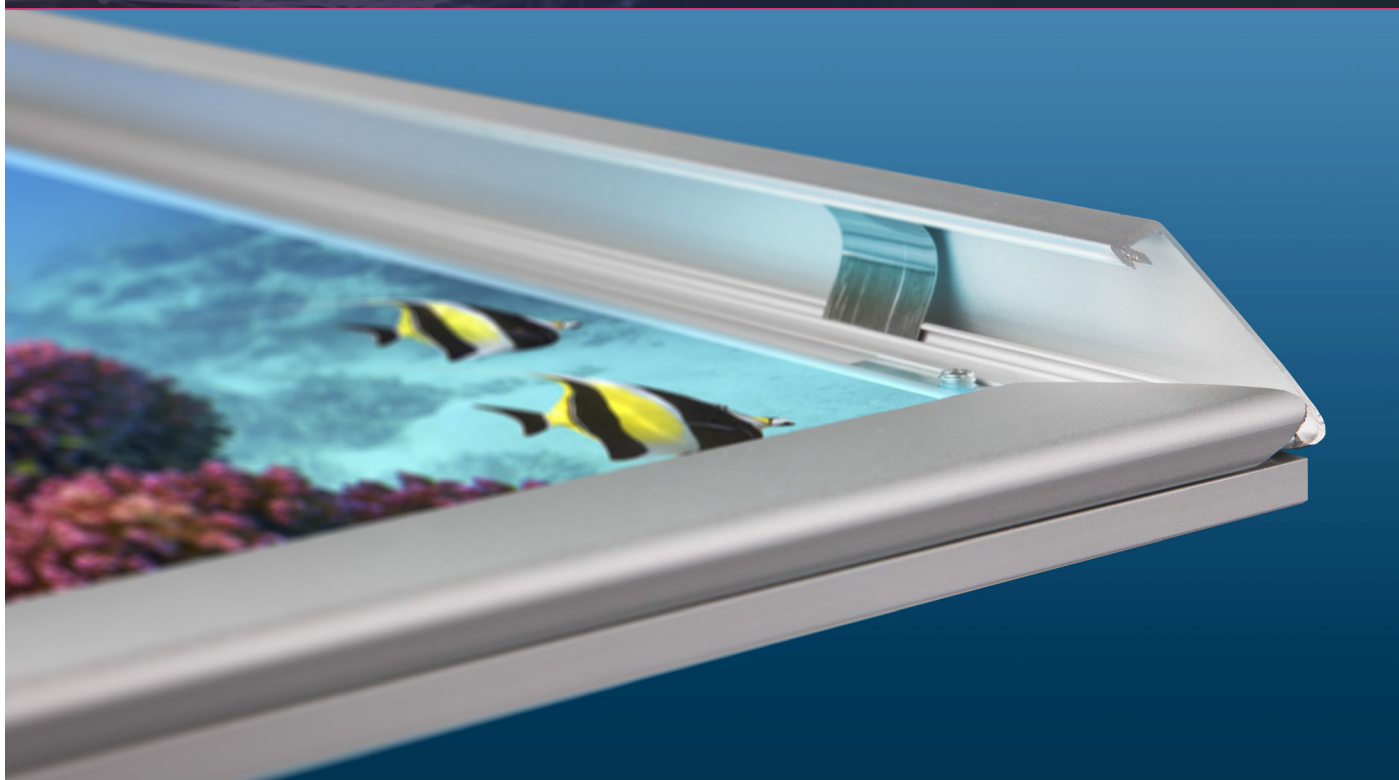

## SNAP-valotaulu 23mm

**LED-valotaulut lisäävät myymälän ilmeikkyyttä, tuotteet ja brändit saadaan esille tyylikkäästi ja energiatehokkaasti.**

- toimitamme tuotteet asiakkaan toiveiden mukaisella mitoituksella
- snap-mekanismi mahdollistaa kuvan vaihtamisen helposti etupuolelta ilman työkaluja
- valotaulun runko on alumiiniprofiilia, 1-puoleisen vahvuus 23mm, 2-puoleisen vahvuus 32mm
- vaihtoehtoina kaksi avattavaa eri levyistä Snap-kehystä, 26 tai 39 mm
- saatavilla terävä- tai pyöreäkulmaisena
- urakaiverrettu valolevy takaa tasaisen pintakirkkauden suurissakin tauluissa
  
- tyypillisimmät kuvakoot ovat: A4, A3, 500\*700, 700\*1000
- virrankulutus 28W/m
- 12V tai 24V

## MITOITUS

- Tulosteen koko on ulkomitta -42mm
- Näkyvä ala 26mm snap listalla on ulkomitta -52mm
- Näkyvä ala 39mm snap listalla on ulkomitta -78mm

- 1-puoleisen valotaulun kiinnitysreiät sijaitsevat kääntyvän Snap listan alla, toimitetaan 4,5mm asennusrei'illä. .
- Lisäreikien poraaminen on helppoa kuvan osoittamalle linjalle, vahingoittamatta LED-komponentteja
- Virtajohdon sijainti ja pituus valittavissa
- Virtalähde 230/12V