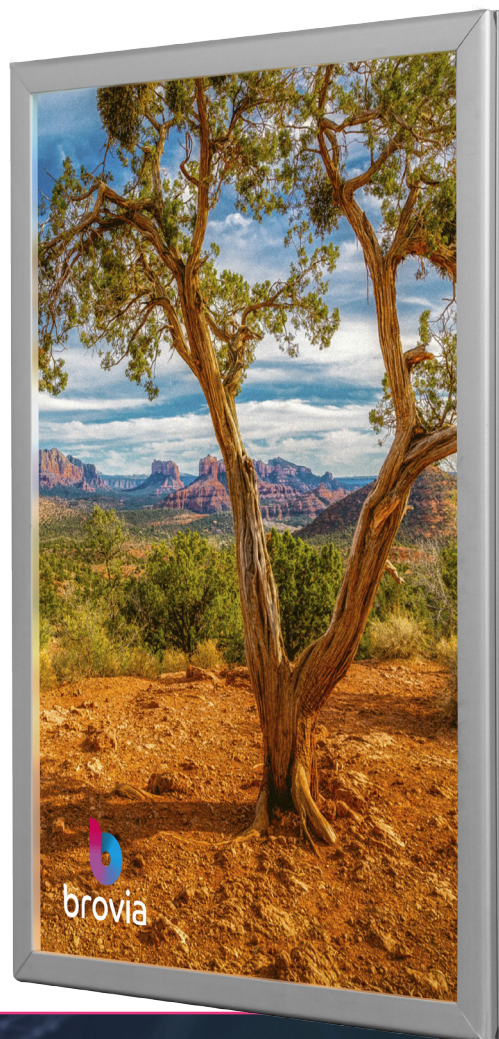

## SNAP-valotaulu 23mm

**LED-valotaulut lisäävät myymälän ilmeikkyyttä, tuotteet ja brändit saadaan esille tyylikkäästi ja energiatehokkaasti.**

- toimitamme tuotteet asiakkaan toiveiden mukaisella mitoituksella
- snap-mekanismi mahdollistaa kuvan vaihtamisen helposti etupuolelta ilman työkaluja
- valotaulun runko on alumiiniprofiilia, 1-puoleisen vahvuus 23mm, 2-puoleisen vahvuus 32mm
- vaihtoehtoina kaksi avattavaa eri levyistä Snap-kehystä, 26 tai 39 mm
- saatavilla terävä- tai pyöreäkulmaisena
- urakaiverrettu valolevy takaa tasaisen pintakirkkauden suurissakin tauluissa
  
- tyypillisimmät kuvakoot ovat: A4, A3, 500\*700, 700\*1000
- virrankulutus 28W/m
- 12V tai 24V

## MITOITUS

- Tulosteen koko on ulkomitta -42mm
- Näkyvä ala 26mm snap listalla on ulkomitta -52mm
- Näkyvä ala 39mm snap listalla on ulkomitta -78mm

- 1-puoleisen valotaulun kiinnitysreiät sijaitsevat kääntyvän Snap listan alla, toimitetaan 4,5mm asennusrei'illä. .
- Lisäreikien poraaminen on helppoa kuvan osoittamalle linjalle, vahingoittamatta LED-komponentteja
- Virtajohdon sijainti ja pituus valittavissa
- Virtalähde 230/12V