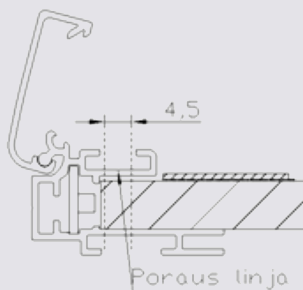

## SNAP-valotaulu 23mm

**LED-valotaulut lisäävät myymälän ilmeikkyyttä, tuotteet ja brändit saadaan esille tyylikkäästi ja energiatehokkaasti.**

- toimitamme tuotteet asiakkaan toiveiden mukaisella mitoituksella
- snap-mekanismi mahdollistaa kuvan vaihtamisen helposti etupuolelta ilman työkaluja
- valotaulun runko on alumiiniprofiilia, 1-puoleisen vahvuus 23mm, 2-puoleisen vahvuus 32mm
- vaihtoehtoina kaksi avattavaa eri levyistä Snap-kehystä, 26 tai 39 mm
- saatavilla terävä- tai pyöreäkulmaisena
- urakaiverrettu valolevy takaa tasaisen pintakirkkauden suurissakin tauluissa
  
- tyypillisimmät kuvakoot ovat: A4, A3, 500\*700, 700\*1000
- virrankulutus 28W/m
- 12V tai 24V

## MITOITUS

- Tulosteen koko on ulkomitta -42mm
- Näkyvä ala 26mm snap listalla on ulkomitta -52mm
- Näkyvä ala 39mm snap listalla on ulkomitta -78mm

- 1-puoleisen valotaulun kiinnitysreiät sijaitsevat kääntyvän Snap listan alla, toimitetaan 4,5mm asennusrei'illä. .
- Lisäreikien poraaminen on helppoa kuvan osoittamalle linjalle, vahingoittamatta LED-komponentteja
- Virtajohdon sijainti ja pituus valittavissa
- Virtalähde 230/12V